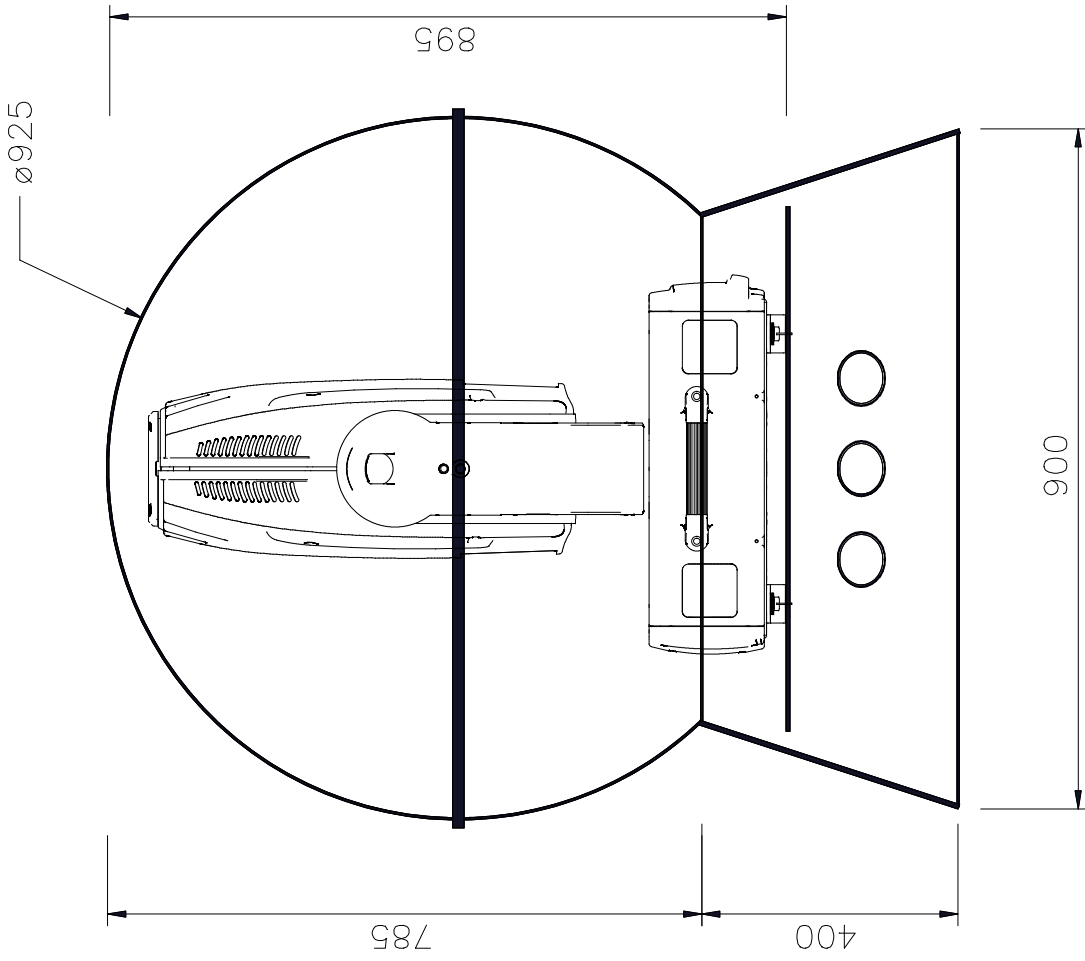

Wetterschutzgehäuse Outdoor Dome

für 1200 W Moving Lights, z.B. Martin MAC 2000, HES X-Spot, Robe 1200 AT

- Kuppelgehäuse aus transparentem Acryl
- Farbe der angesetzten Flansche dunkelblau oder frei wählbar
- Gehäuse ist spritzwasserdicht, frostfest und UV- beständig
- Regenwasserdichte Lüftungsschlitze
- Unterteil aus Metall mit strapazierfähiger Pulverbeschichtung
- Vier Nivellierfüße für unebene Stellflächen
- Integrierter Frostwächter mit Heizung 500 W
- Lüftungssystem mit zwei Papst-Lüftern 120 x 120 mm
- Zwei getrennte Stromkreise für Scheinwerfer und Klima
- Einspeisung über zwei CEE 16 A / 230 V Anbaugerätestecker
- Zwei CEE 16 A / 230 V Steckdosen zum „Durchschleifen“ der Stromkreise
- Optional: Ausrüstung für hängenden Betrieb, Zeitschaltuhr, Dämmerungsschalter

alle Angaben in mm

Bemerkung:

Outdoor Kuppel mit Robe ColorSpot 1200

Material: Plexiglas/Stahl

Zg.-Nr.:

gez.:

Maßstab: 1 : 10

gepr.: